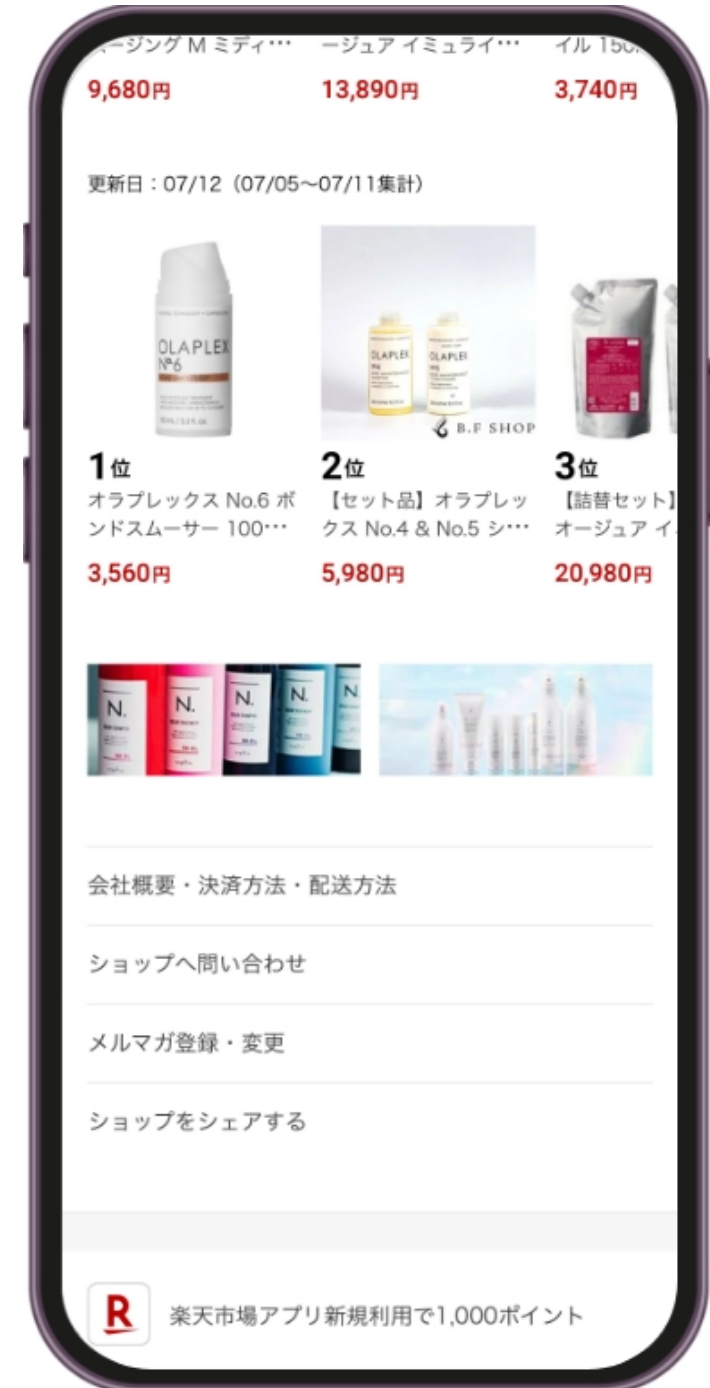

メインコンテンツ部分（サイト中上部）

- 大画像（10個）
- ・テキスト
- ・商品レビュー
- ・店舗内ランキング
- ・目玉商品（楽天共通テンプレート）
- ・大バナー（楽天共通テンプレート）

フッター部分※仕様により変更不可箇所

- ・決済方法のご案内
- ・返品・交換規定
- ・配送方法
- ・プライバシーポリシー
- ・お届け予定

楽天GOLDについて

累計レビュー件数表示システム

商品とストアのレビュー件数をカウントし人気・賑わい感を効果的に表現します。
※配置場所は自由です。