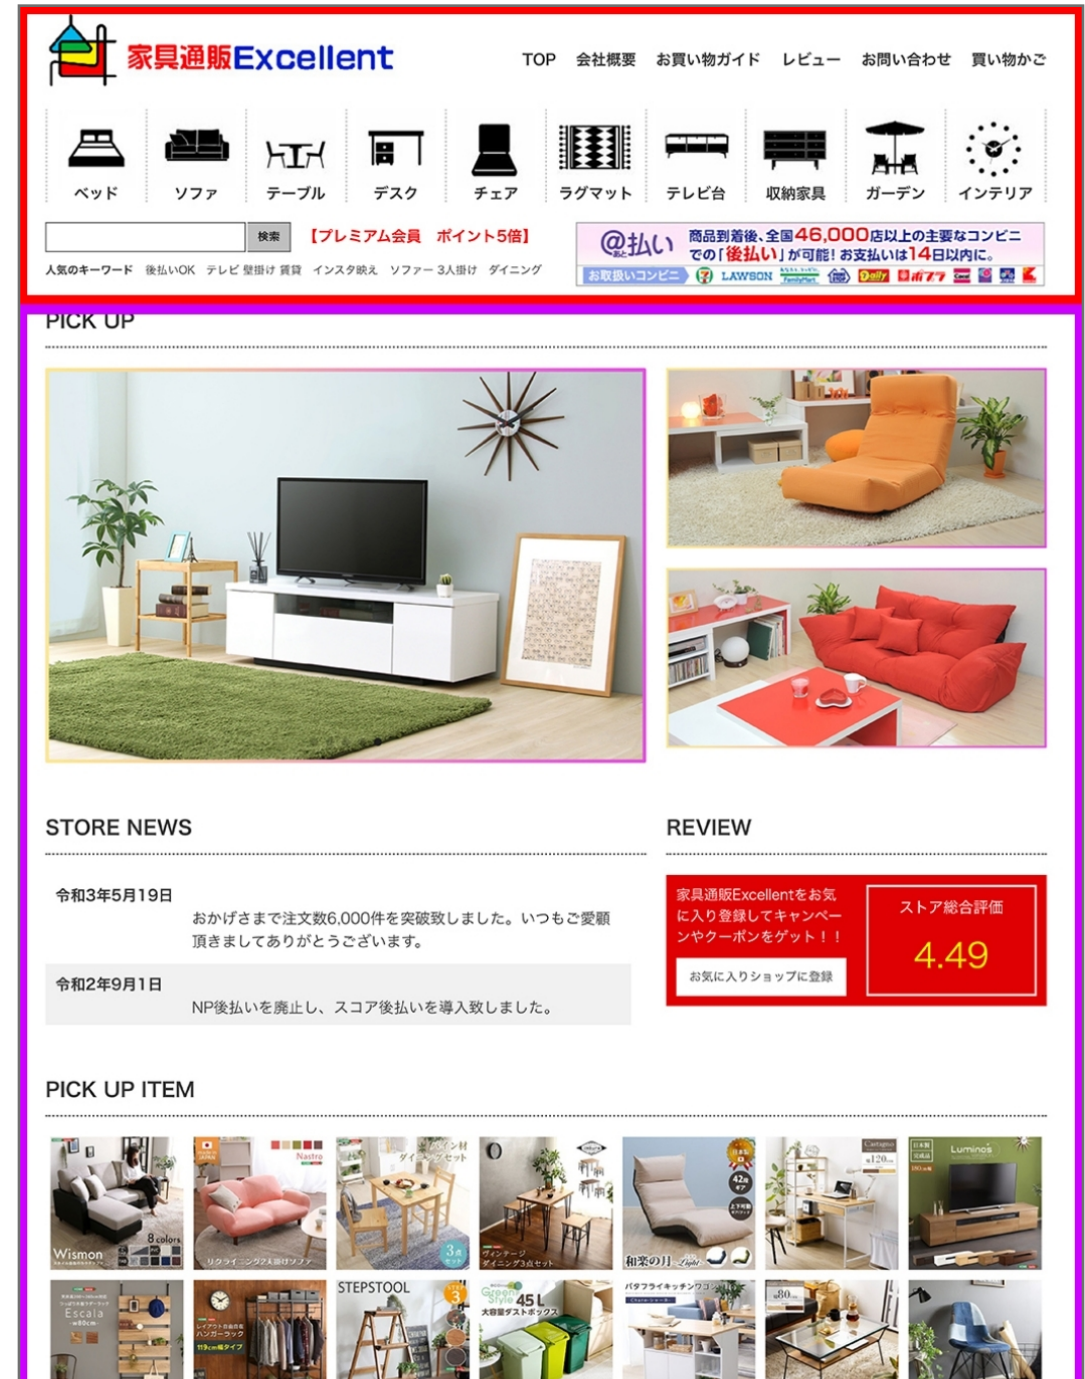

デメリット

- ☑ RMS上で更新が出来ない（FTPアプリ必須）
- ☑ 制作費用が高い（※GOLDプラン以上）

ヘッダー部分 (サイト上部)

- ☑ ・ サイトロゴの設置
- ☑ ・ 検索窓
- ☑ ・ レビュー件数
- ☑ ・ 全体構成の表記
- ☑ ・ 人気のキーワード設定

メインコンテンツ部分 (サイト中上部)

- ☑ ・ スライドショーの表示
- ☑ ・ ストアニュース
- ☑ ・ 累計レビュー件数の表示
- ☑ ・ PICK UP ITEM
- ☑ ・ 商品バナーの設置