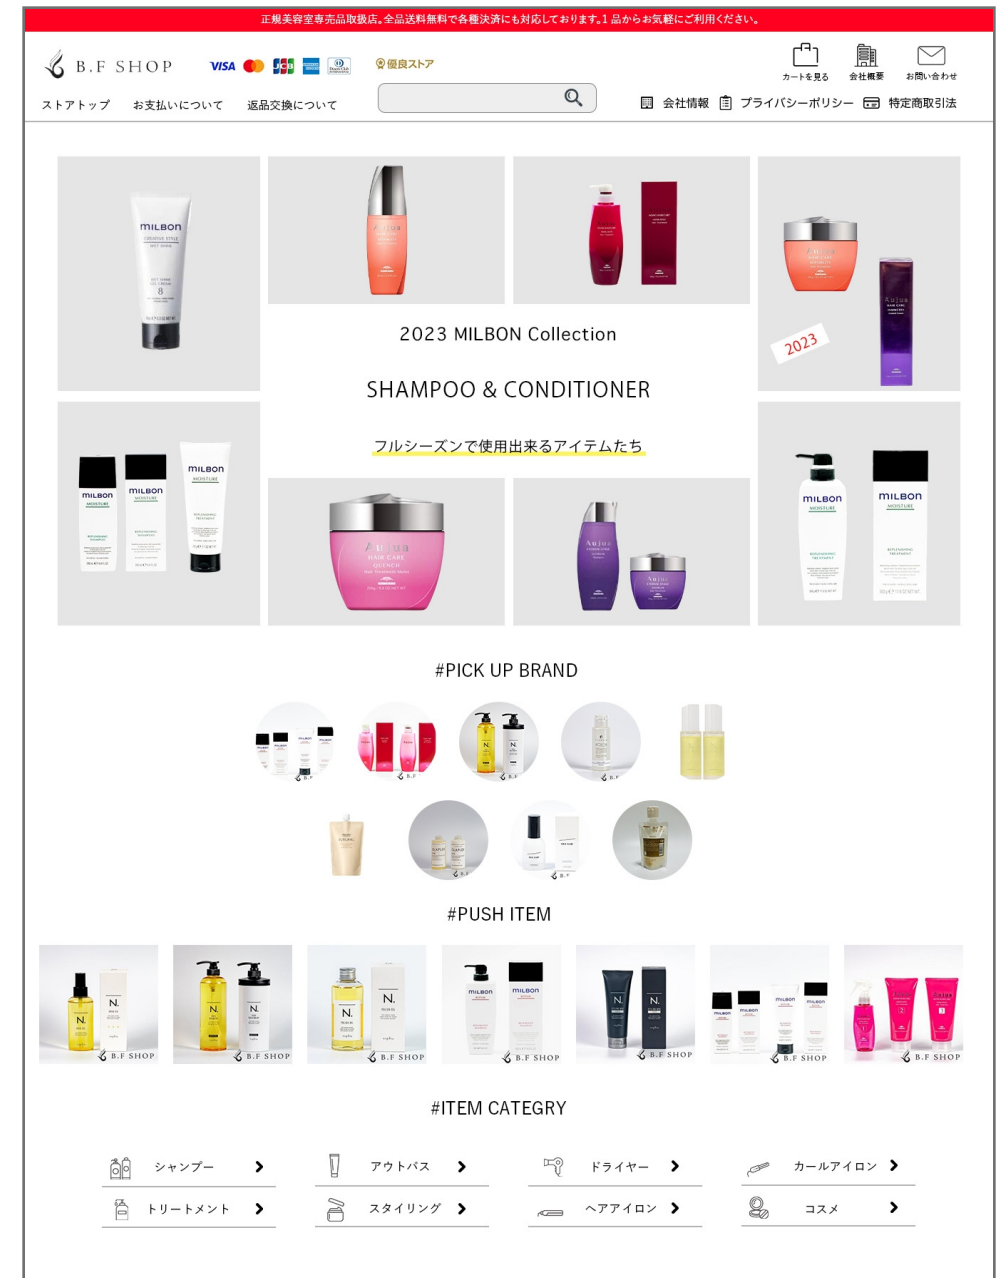

デメリット

- ☑ RMS上で更新が出来ない（FTPアプリ必須）
- ☑ 制作費用が高い（※GOLDプラン以上）

ヘッダー部分 (サイト上部)

- ☑ ・ サイトロゴの設置
- ☑ ・ 検索窓
- ☑ ・ レビュー件数
- ☑ ・ 全体構成の表記
- ☑ ・ 人気のキーワード設定

メインコンテンツ部分 (サイト中上部)

- ☑ ・ スライドショーの表示
- ☑ ・ ストアニュース
- ☑ ・ 累計レビュー件数の表示
- ☑ ・ PICK UP ITEM
- ☑ ・ 商品バナーの設置